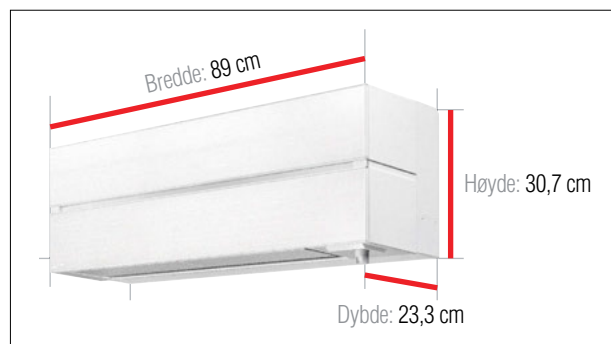

Vi tar forbehold om evt. trykkfeil og modellendringer.

Distributør: Varmepumpeservice AS • Tlf 40 00 58 94 • firmapost@varmepumpeservice.no
Besøks- og postadr.: Mjåvannsveien 192, 4628 Kristiansand • www.varmepumpeservice.no