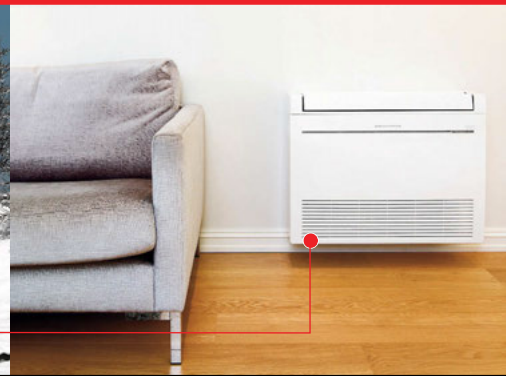

Fordeler med bare en utedel?

- Du trenger kun en elektrisk tilkobling
- Mindre sjenerende med bare en installasjon på husveggen
- Enklere service og ettersyn med kun en utedel

Største valgfrihet i markedet

Høyteknologisk veggmodell, designmodell i tre farger, gulvmodell eller kompaktmodell? Du står fritt til å velge kombinasjonen som passer best i ditt hjem. Våre forhandlere kan hjelpe deg med tips og innspill her.

Hvem passer KIRIGAMINE DUO 6400 best for?

- Boliger som trenger å bytte den gamle varmepumpen, og ønsker varme i en ekstra etasje
- Hus med stor grunnflate som trenger to varmekilder for optimal fordeling
- Boliger med 2 etasjer og loftstue, 2. etg kan da med fordel kjøles på sommeren
- Hus med kjelleretasje / kjellerstue / kjellerleilighet

	Kirigamine DUO 6400
Laveste lydnivå	kommer an på innedel
Nominell kapasitet	6,4 kW
Fabrikkgarantert varmeeffekt ved -15°C	6,4 kW
SCOP	4,1
Energiklasse varmedrift/kjøledrift	A+/A++

Alle data i tabellen er ved +7°C ute og +20°C inne om ikke annet er oppgitt.

Passer alle våre innedeler:

UNIK LØSNING! 2x HYPER HEATING med 1 utedel!

HYPER HEATING

3200W ved -15°C

HYPER HEATING

3200W ved -15°C

HYPER HEATING

6400W ved -15°C

Vi tar forbehold om evt. trykkfeil og modellendringer. Se www.mitsubishielectric.no for behandling og gjenvinning av elektrisk og elektronisk avfall.