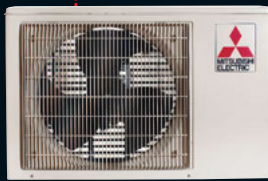

HYPER HEATING

3200W ved -15°C