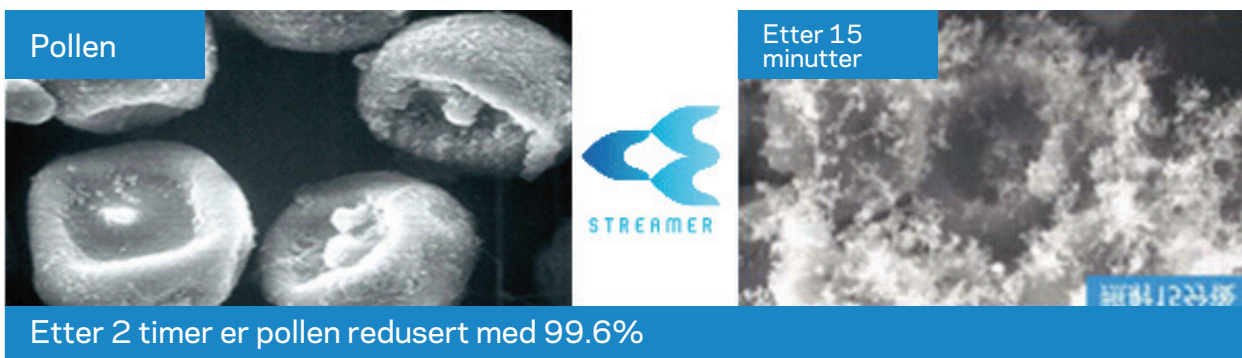

Daikin Flash Streamer

Luftforurensning er et økende problem globalt og nasjonalt, men også i hjemmene våre der stadig flere utvikler astma og allergi. Luften vi puster inn inneholder blant annet støv, pollen, allergener, midd og matos. Behovet for rensing av luften er dermed økende. Daikin tar denne problematikken meget seriøst, og har gjennom en årrekke solgt markedsledende luftrensere til hjemmebruk.

Daikin Flash Streamer teknologien

En av teknologiene som Daikin har utviklet er den unike Flash Streameren. Ved å bestråle luften internt i varmpumpen med høyhastighetselektroner, vil blant annet pollen, midd og vond lukt bli uskadeliggjort.

Reduksjon i pollenbaserte allergener etter bestråling med Daikin Flash Streamer

Daikin Flash Streamer - nå i nordiske varmpumper

Den velprøvde Flash Streamer teknologien fra Daikins frittstående luftrensere ble i 2012 kombinert med verdens første varmpumpe med kuldemediet R-32, nemlig Daikin Ururu Sarara. Nå er disse innovative løsningene også integrert i Daikin Stylish og Daikin Synergi+. I denne nordiske serien med luft/luft varmpumper får man nå innebygget luftrensere og et miljøvennlig, fremtidsrettet kuldemedie. Derfor er Daikin Stylish og Daikin Synergi+ to av markedets mest komplette inneklimaløsninger.

Daikin Flash Streamer finnes i følgende modeller:

Stylish, Synergi+, Ururu Sarara, FTXM til Multi R-32, Stylish til Multi R-32